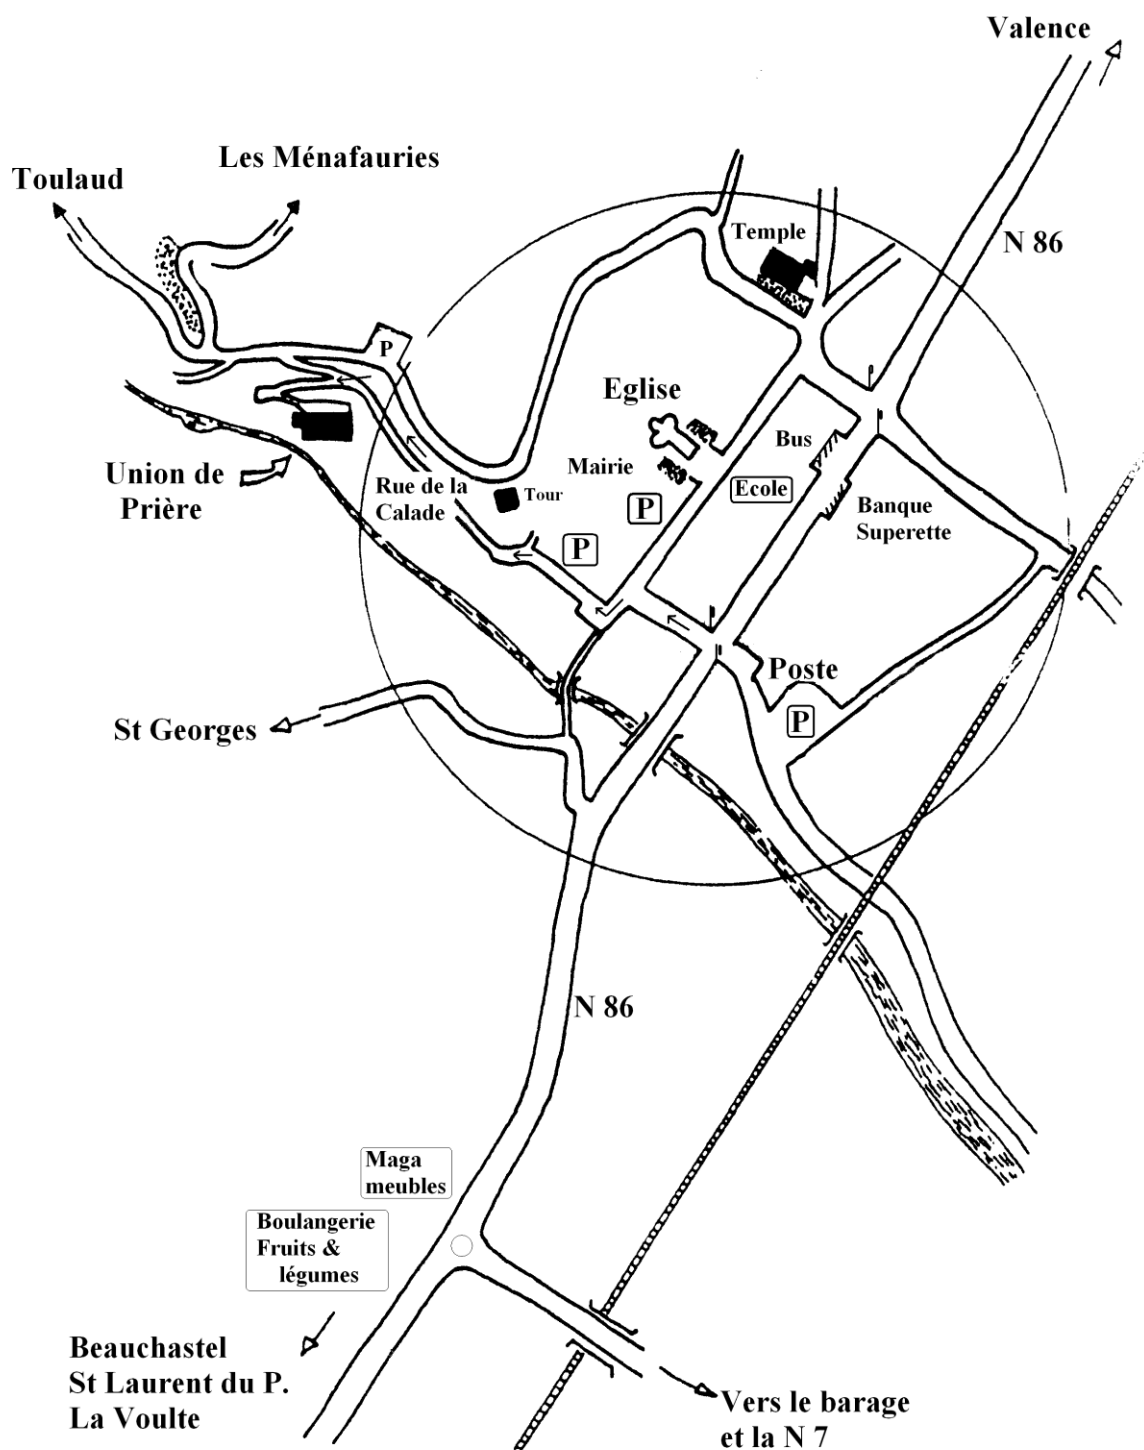

**Union de prière**  
**19 rue de la Calade**  
**07800 Charme s/Rhône**

- Au feu du croisement vers la Poste, tourner à droite dans une petite rue où se trouve le restaurant « Le Carré d'Aléthius ». Au bout, tourner à gauche, puis tout de suite à droite. Longez le parking et au bout, montez la rue sur la gauche (rue de la Calade). Presqu'en haut de la rue, vous arrivez à un chemin en terre qui descend sur la gauche. C'est là !